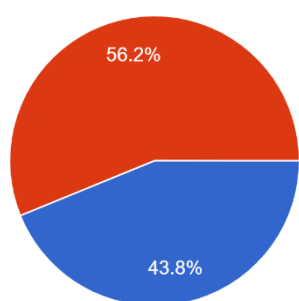

CARGO: DELEGADO/A ESPIRITUAL

Escoge a la persona que consideras debería ser el/la Delegado/a Espiritual del Centro de Alumno/as 2021-2022
162 respuestas