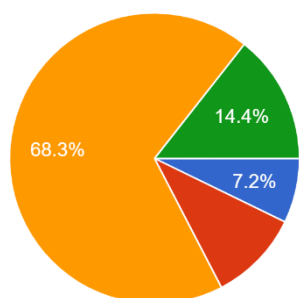

RESULTADOS ELECCIÓN CENTRO DE ALUMNO/AS 2021

CARGO: PRESIDENTE/A

Escoge a la persona que consideras debería ser el/la presidente/a del Centro de Alumno/as 2021-2022
167 respuestas

- Alberto Andrés Licanqueo Álvarez
- Martina Isidora Beltrán Poza
- Daniela Antonia Mella Vásquez
- Joaquín Ignacio Pacheco Pacheco

Nombre Candidato/a	N° de votos	Porcentaje
Alberto Andrés Licanqueo Álvarez	12	7,2%
Martina Isidora Beltrán Poza	17	10,2%
Daniela Antonia Mella Vásquez	114	68,3%
Joaquín Ignacio Pacheco Pacheco	24	14,4%
Total	167	100%